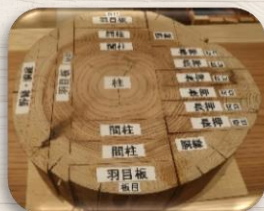

【視聴覚ゾーン】

▶ 森と街をつなぐライフスタイルの提案

木を使うことで山や森は元気になるって、人の暮らしは豊かになります。パネルをみて勉強しよう！

【漫画で学ぶ森林・林業・木材の魅力】

林業漫画「お山ん画」等の展示と著作者・平田氏による解説。
※お申込は裏面をご覧ください

▶ 山・森・木のことを知ろう

本物の木を見て、林業はどんな仕事なのか、専門家のお話が聞けます。

▶ 木材とは？

木取りの模型や製材のサンプルを手にとって観察できます。

【触覚・嗅覚ゾーン】

▶ 木工教室

端材を用いた「木の風鈴」を作ります。

ヒノキやスギの香り袋を作ったり、様々な木の香りあてクイズもあります。
※お申込は裏面をご覧ください

木の風鈴
イメージ図

▶ 木を使った建物や家具

宮城の木でつくられた家具や登米で実際に使われているバス停などを展示します。

▶ 木のおもちゃで遊ぼう

間伐材の組手什（釘や接着剤を使わず、家具などを自由に組み立てる角材）を使って自由に遊べます。

東北大学建築CLTモデル実証棟

宮城県CLT等普及推進協議会の事業として、県内を中心とした産学官の連携によってCLT（Cross-Laminated-Timber）材を使って建設されました。大学のセミナールームとして利用されるとともに、CLTモデル実証棟として見学者を受け入れる等、CLTの情報発信拠点として活用されています。2018年度グッドデザイン賞・ウッドデザイン賞を受賞しました。